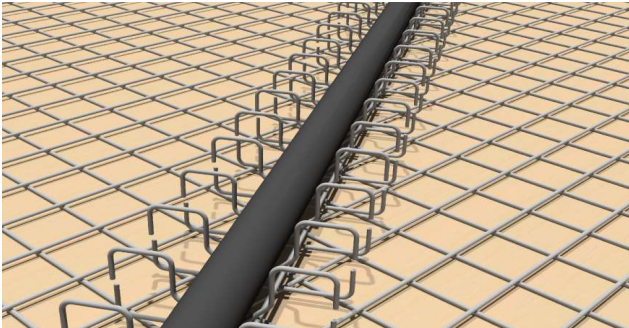

GRAVIS

amazing strength

GRAVIDUR

Montageanleitung - Instructions de pose - Istruzioni di posa

GRAVIDUR TUB Lieferung, 2 gleiche Körbe
Livraison GRAVIDUR TUB, 2 paniers identiques
Consegna GRAVIDUR TUB, 2 gabbie identici

Verlegung der Körbe auf der zweiten Bewehrungslage
Mise en place des paniers sur la 2eme nappe d'armature
Posizionamento del gabbie sul 2° strato di armatura

Verlegung der Leitung in den ersten Korb
Mise en place de la conduite dans le premier panier
Installazione del tubo nella prima gabbia

Verbindungen und Kurven durch Schneiden von GRAVIDUR TUB
Raccords et courbes possibles en coupant les GRAVIDUR TUB
Connessioni e curvature possibili tagliando il GRAVIDUR TUB