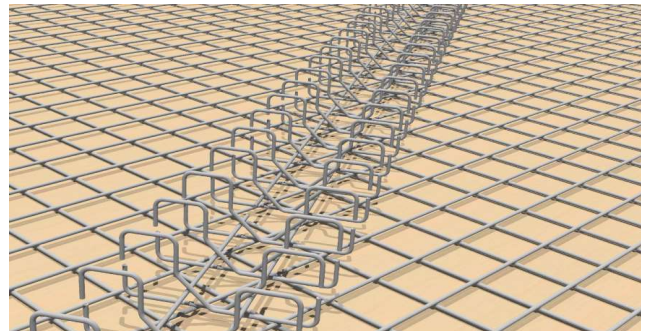

GRAVIS

amazing strength

GRAVIDUR

Montageanleitung - Instructions de pose - Istruzioni di posa

GRAVIDUR TUB Lieferung, 2 gleiche Körbe
Livraison GRAVIDUR TUB, 2 paniers identiques
Consegna GRAVIDUR TUB, 2 gabbie identici

Verlegung der Körbe auf der zweiten Bewehrungslage
Mise en place des paniers sur la 2eme nappe d'armature
Posizionamento del gabbie sul 2° strato di armatura

Verlegung der Leitung in den ersten Korb
Mise en place de la conduite dans le premier panier
Installazione del tubo nella prima gabbia

Verbindungen und Kurven durch Schneiden von GRAVIDUR TUB
Raccords et courbes possibles en coupant les GRAVIDUR TUB
Connessioni e curvature possibili tagliando il GRAVIDUR TUB