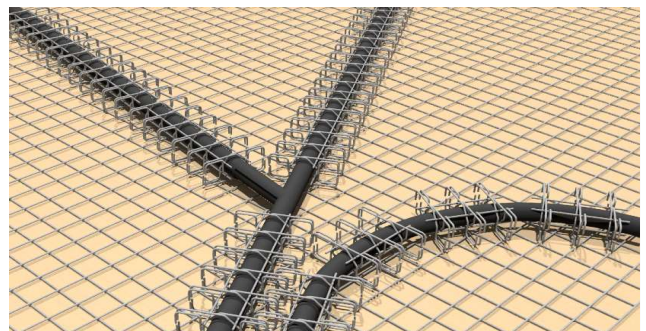

GRAVIS

amazing strength

GRAVIDUR

Montageanleitung - Instructions de pose - Istruzioni di posa

GRAVIDUR TUB Lieferung, 2 gleiche Körbe
Livraison GRAVIDUR TUB, 2 paniers identiques
Consegna GRAVIDUR TUB, 2 gabbie identici

Verlegung der Körbe auf der zweiten Bewehrungslage
Mise en place des paniers sur la 2eme nappe d'armature
Posizionamento del gabbie sul 2° strato di armatura

Verlegung der Leitung in den ersten Korb
Mise en place de la conduite dans le premier panier
Installazione del tubo nella prima gabbia

Verlegen des zweiten Korbs, um die GRAVIDUR TUB zu schliessen
Placer le second panier pour fermer le GRAVIDUR TUB
Posizionare la seconda gabbia per chiudere il GRAVIDUR TUB

Verlegen der 3. und 4. Bewehrungslage
Pose des 3e et 4e nappes d'armature
Posa del 3° e 4° strato di armatura

Verbindungen und Kurven durch Schneiden von GRAVIDUR TUB
Raccords et courbes possibles en coupant les GRAVIDUR TUB
Connessioni e curvature possibili tagliando il GRAVIDUR TUB