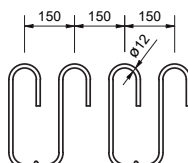

Pos.	GRAVIDUR Type	Hauteur [mm]	Nombre pcs	Remarques

Famille de paniers 1

GRAVIDUR PAN-70, PAN-90, PAN-110
Distance nominale entre les étriers: 100 mm

Famille de paniers 2

GRAVIDUR PAN-45, PAN-45L, PAN-75, PAN-75L
Distance nominale entre les étriers: 150 mm

Famille de paniers 3

GRAVIDUR PAN-60, PAN-60L
Distance nominale entre les étriers: 200 mm

Commande
envoyer par e-mail