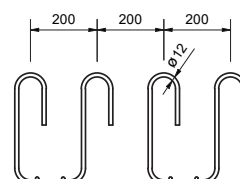

Pos.	GRAVIDUR Type	Hauteur [mm]	Nombre pcs	Remarques

Famille de paniers 1

GRAVIDUR PAN-70, PAN-90, PAN-110
Distance nominale entre les étriers: 100 mm

Famille de paniers 2

GRAVIDUR PAN-45, PAN-45L, PAN-75, PAN-75L
Distance nominale entre les étriers: 150 mm

Famille de paniers 3

GRAVIDUR PAN-60, PAN-60L
Distance nominale entre les étriers: 200 mm

Commande
envoyer par e-mail