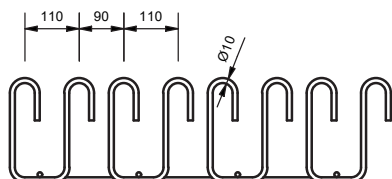

GRAVIS

amazing strength

GRAVIDUR

COMMANDE GRAVIDUR® PAN Paniers d'armature de poinçonnement

Objet	Date	Dessiné
	Liste no.	Plan no.
	Étape	
Adresse de livraison	Bureau d'ingénieurs	
	Entreprise de construction	
Date de livraison		

Pos.	GRAVIDUR Type	Hauteur [mm]	Nombre pcs	Remarques

Famille de paniers 1

GRAVIDUR PAN-70, PAN-90, PAN-110
Distance nominale entre les étriers: 100 mm

Famille de paniers 2

GRAVIDUR PAN-45, PAN-45L, PAN-75, PAN-75L
Distance nominale entre les étriers: 150 mm

Famille de paniers 3

GRAVIDUR PAN-60, PAN-60L
Distance nominale entre les étriers: 200 mm

Commande
envoyer par e-mail